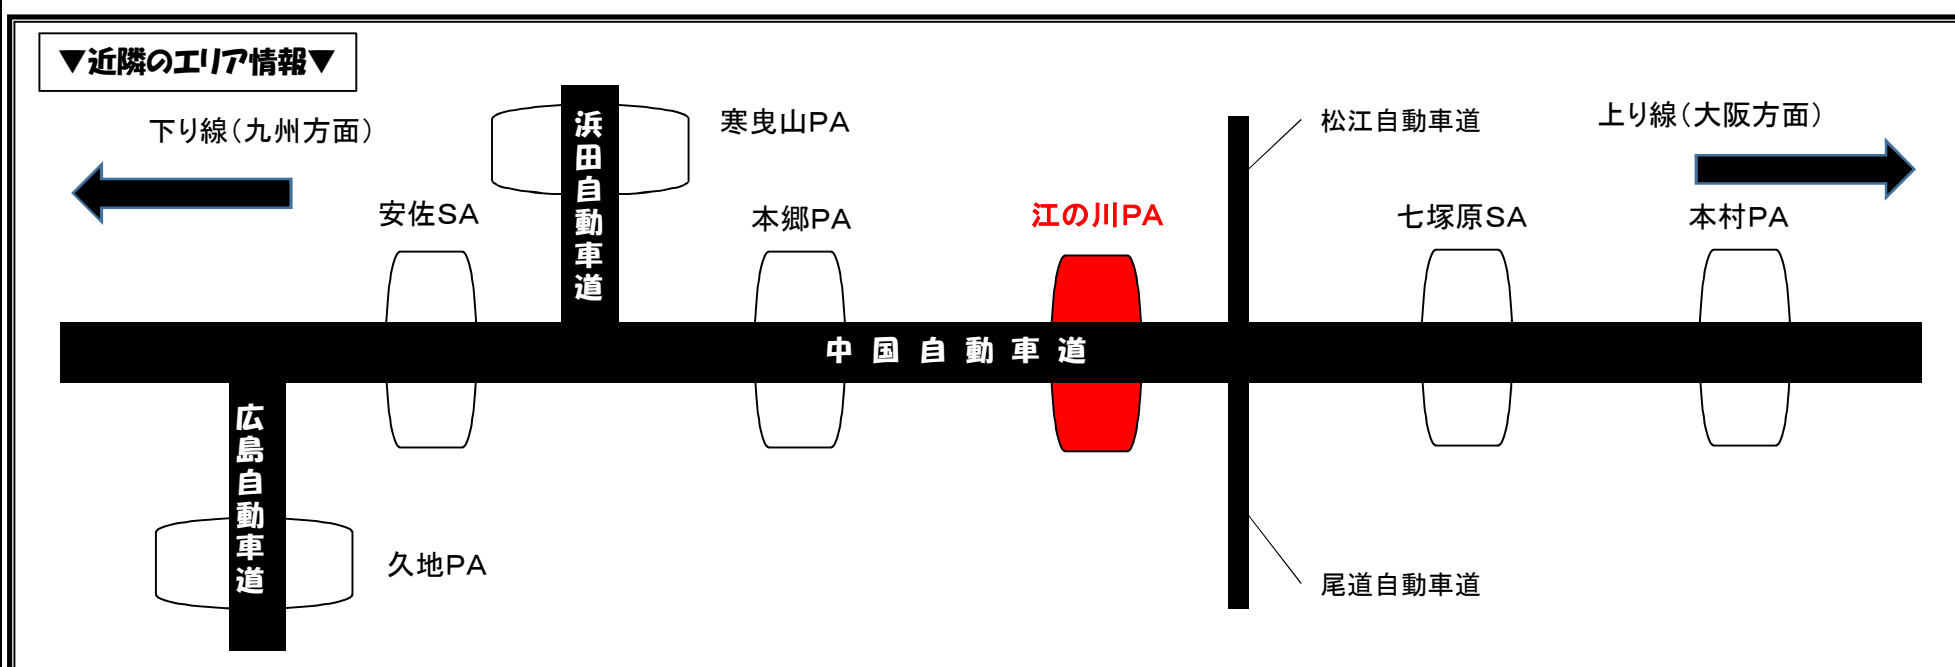

## E2A中国自動車道 江の川PA(上り線)(下り線)

E2A中国自動車道 江の川パーキングエリア(上り線:大阪方面)(下り線:九州方面)のテナント切替に伴い、**営業を一時休止**いたします。お客様には大変ご不便をおかけしますが、何卒ご理解を頂きますようよろしくお願いいたします。

### 【営業休止期間】

《上り線》令和2年3月30日(月)～

令和2年4月5日(日)

《下り線》令和2年3月30日(月)～

令和2年4月5日(日)

自動販売機コーナーは、これまでどおり年中無休24時間営業いたします。

西日本高速道路(株)中国支社 総務企画部 事業開発課

お問い合わせ先: 082-831-4111(代表)