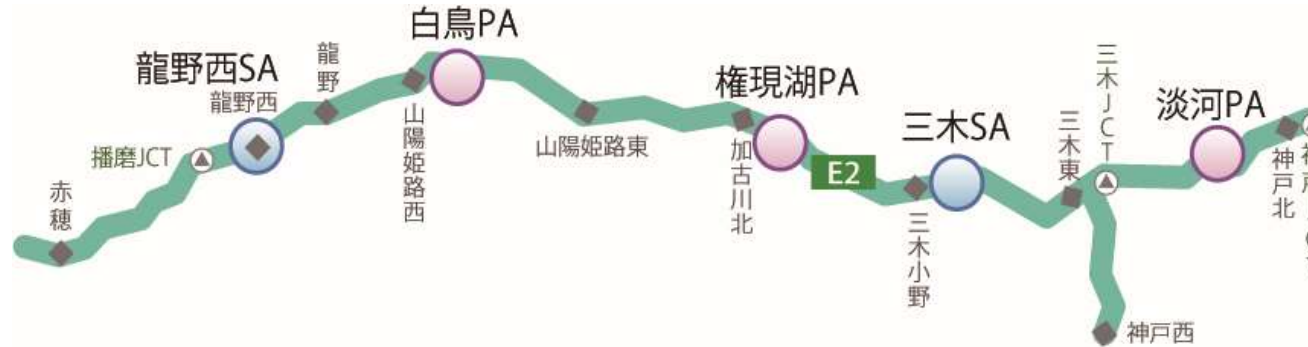

営業時間変更/休止箇所一覧

日頃からサービスエリア・パーキングエリアをご利用いただき、誠にありがとうございます。

新型コロナウイルス対策に伴う営業体制確保及び感染拡大防止のため、営業時間の短縮等をさせていただきます。

また自治体からの要請に伴う対応として、時間短縮・営業終了30分前をラストオーダーとさせていただいている箇所がございます。

なお、ガステーション、シャワーステーション及び自動販売機は、通常どおり営業いたしております。

※今後も対象箇所の拡大やコーナーの一時営業休止等予告なく変更される可能性もございます。ご理解ご協力をお願いします。

| 路線名 | 都道府県 | エリア名 | コーナー詳細 | 店舗名 | 営業時間 | 20時以降の軽食販売 | 営業時間変更期間 | 備考 |
|---------------|------|----------|-----------------|------------------|----------------|------------|-------------|----------------------|
| E2 山陽自動車道 | 兵庫県 | 淡河PA(上) | スナックコーナー・フードコート | | 7:00~20:00 | × | | 19:30 ラストオーダー |
| | | | セブン-イレブン | | 24H | ○ | | |
| | | 淡河PA(下) | こかげ亭 | | 6:00~20:00 | × | 8/2 ~ 9/30 | 19:30 ラストオーダー |
| | | | モテナス店舗 | | 6:00~20:00 | × | 8/2 ~ 9/30 | 19:30 ラストオーダー |
| | | | ショッピングコーナー | | 6:00~21:00 | | ○ | |
| | | | ミニストップ | | 24H | | ○ | |
| | | 三木SA(上) | レストラン | | 平日11:00~20:00 | × | 8/16 ~ 9/30 | 19:30 ラストオーダー |
| | | | | | 土日祝11:00~20:00 | × | 8/16 ~ 9/30 | 19:30 ラストオーダー |
| | | | スナックコーナー・フードコート | | 7:00~20:00 | × | 8/16 ~ 9/30 | 19:30 ラストオーダー |
| | | | スターバックス コーヒー | | 7:00~22:00 | ○ | 8/16 ~ 9/30 | 20:00~22:00はテイクアウトのみ |
| | | | ベーカリー&カフェ | デルパパ | 8:00~17:00 | × | 4/24 ~ 9/30 | |
| | | | ショッピングコーナー | | 24H | | ○ | |
| | | | プロスポーツグッズコーナー | | 平日9:00~18:00 | — | | |
| | | セブン-イレブン | | 24H | | ○ | | |
| | | 三木SA(下) | レストラン | il Cane Italiano | 7:00~20:00 | × | 8/16 ~ 9/30 | 19:30 ラストオーダー |
| | | | スナックコーナー・フードコート | | 5:00~20:00 | × | 8/16 ~ 9/30 | 19:30 ラストオーダー |
| | | | ロッテリア | | 6:00~20:00 | × | 8/16 ~ 9/30 | |
| | | | スターバックス コーヒー | | 7:00~22:00 | ○ | 8/16 ~ 9/30 | 20:00~22:00はテイクアウトのみ |
| ショッピングコーナー | | | 24H | | ○ | | | |
| プロスポーツグッズコーナー | | | 平日9:00~17:00 | — | | | | |
| | | | 土日祝8:00~17:00 | — | | | | |