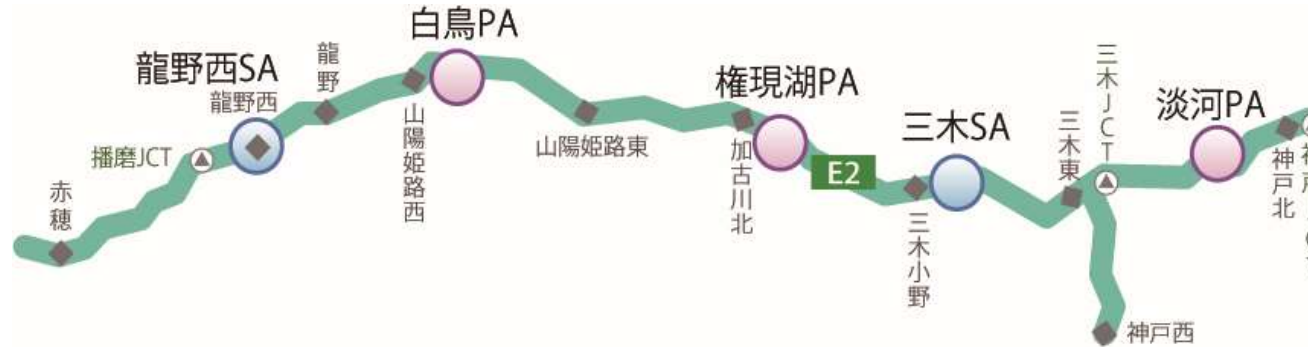

営業時間変更/休止箇所一覧

日頃からサービスエリア・パーキングエリアをご利用いただき、誠にありがとうございます。

新型コロナウイルス対策に伴う営業体制確保及び感染拡大防止のため、営業時間の短縮等をさせていただきます。

また自治体からの要請に伴う対応として、時間短縮・営業終了30分前をラストオーダーとさせていただいている箇所がございます。

なお、ガステーション、シャワーステーション及び自動販売機は、通常どおり営業いたしております。

※今後も対象箇所の拡大やコーナーの一時営業休止等予告なく変更される可能性もございます。ご理解ご協力をお願いします。

| 路線名 | 都道府県 | エリア名 | コーナー詳細 | 店舗名 | 営業時間 | 20時以降の軽食販売 | 営業時間変更期間 | 備考 |
|-------------|------------------|----------|-----------------|---------|------------------|---------------|-------------|---------------|
| E2 山陽自動車道 | 兵庫県 | 権現湖PA(上) | 牛井専門店 | 松屋 | 6:00~20:00 | × | 8/2 ~ 9/30 | 19:30 ラストオーダー |
| | | | ショッピングコーナー | | 6:00~21:00 | ○ | | |
| | | 権現湖PA(下) | とんかつ | 松のや | 6:00~20:00 | × | 8/2 ~ 9/30 | 19:30 ラストオーダー |
| | | | ショッピングコーナー | | 6:00~20:30 | ○ | | |
| | | 白鳥PA(上) | スナックコーナー・フードコート | | 7:00~19:00 | × | | |
| | | | ショッピングコーナー | | 7:00~19:00 | × | | |
| | | 白鳥PA(下) | 牛井専門店 | 松屋 | 6:00~20:00 | × | 8/2 ~ 9/30 | 19:30 ラストオーダー |
| | | | セブン-イレブン | | 24H | ○ | | |
| | | 龍野西SA(上) | レストラン | かごの屋 | 平日11:00~20:00 | × | 8/16 ~ 9/30 | 19:30 ラストオーダー |
| | | | スナックコーナー・フードコート | | 土日祝11:00~20:00 | × | 9/1 ~ 9/30 | 19:30 ラストオーダー |
| | | | ショッピングコーナー | | 7:00~20:00 | × | 8/16 ~ 9/30 | 19:30 ラストオーダー |
| | | | 生鮮野菜直売場 | やさい村 | 24H | ○ | | |
| | | 龍野西SA(下) | レストラン | レストラン龍野 | 土日祝のみ13:00~18:00 | × | | |
| | | | スナックコーナー・フードコート | | 7:00~20:00 | × | 8/16 ~ 9/30 | 19:30 ラストオーダー |
| 焼きたてパン工房 | | | 5:00~20:00 | × | 8/16 ~ 9/30 | 19:30 ラストオーダー | | |
| オープンカフェ | UCC CAFE MERCADO | | 9:00~20:00 | × | | | | |
| ショッピングコーナー | | | 7:00~20:00 | × | | | | |
| 宝くじロト・ナンバーズ | | | 24H | ○ | | | | |
| | | | 宝くじロト・ナンバーズ | | 10:00~16:00 | - | | |