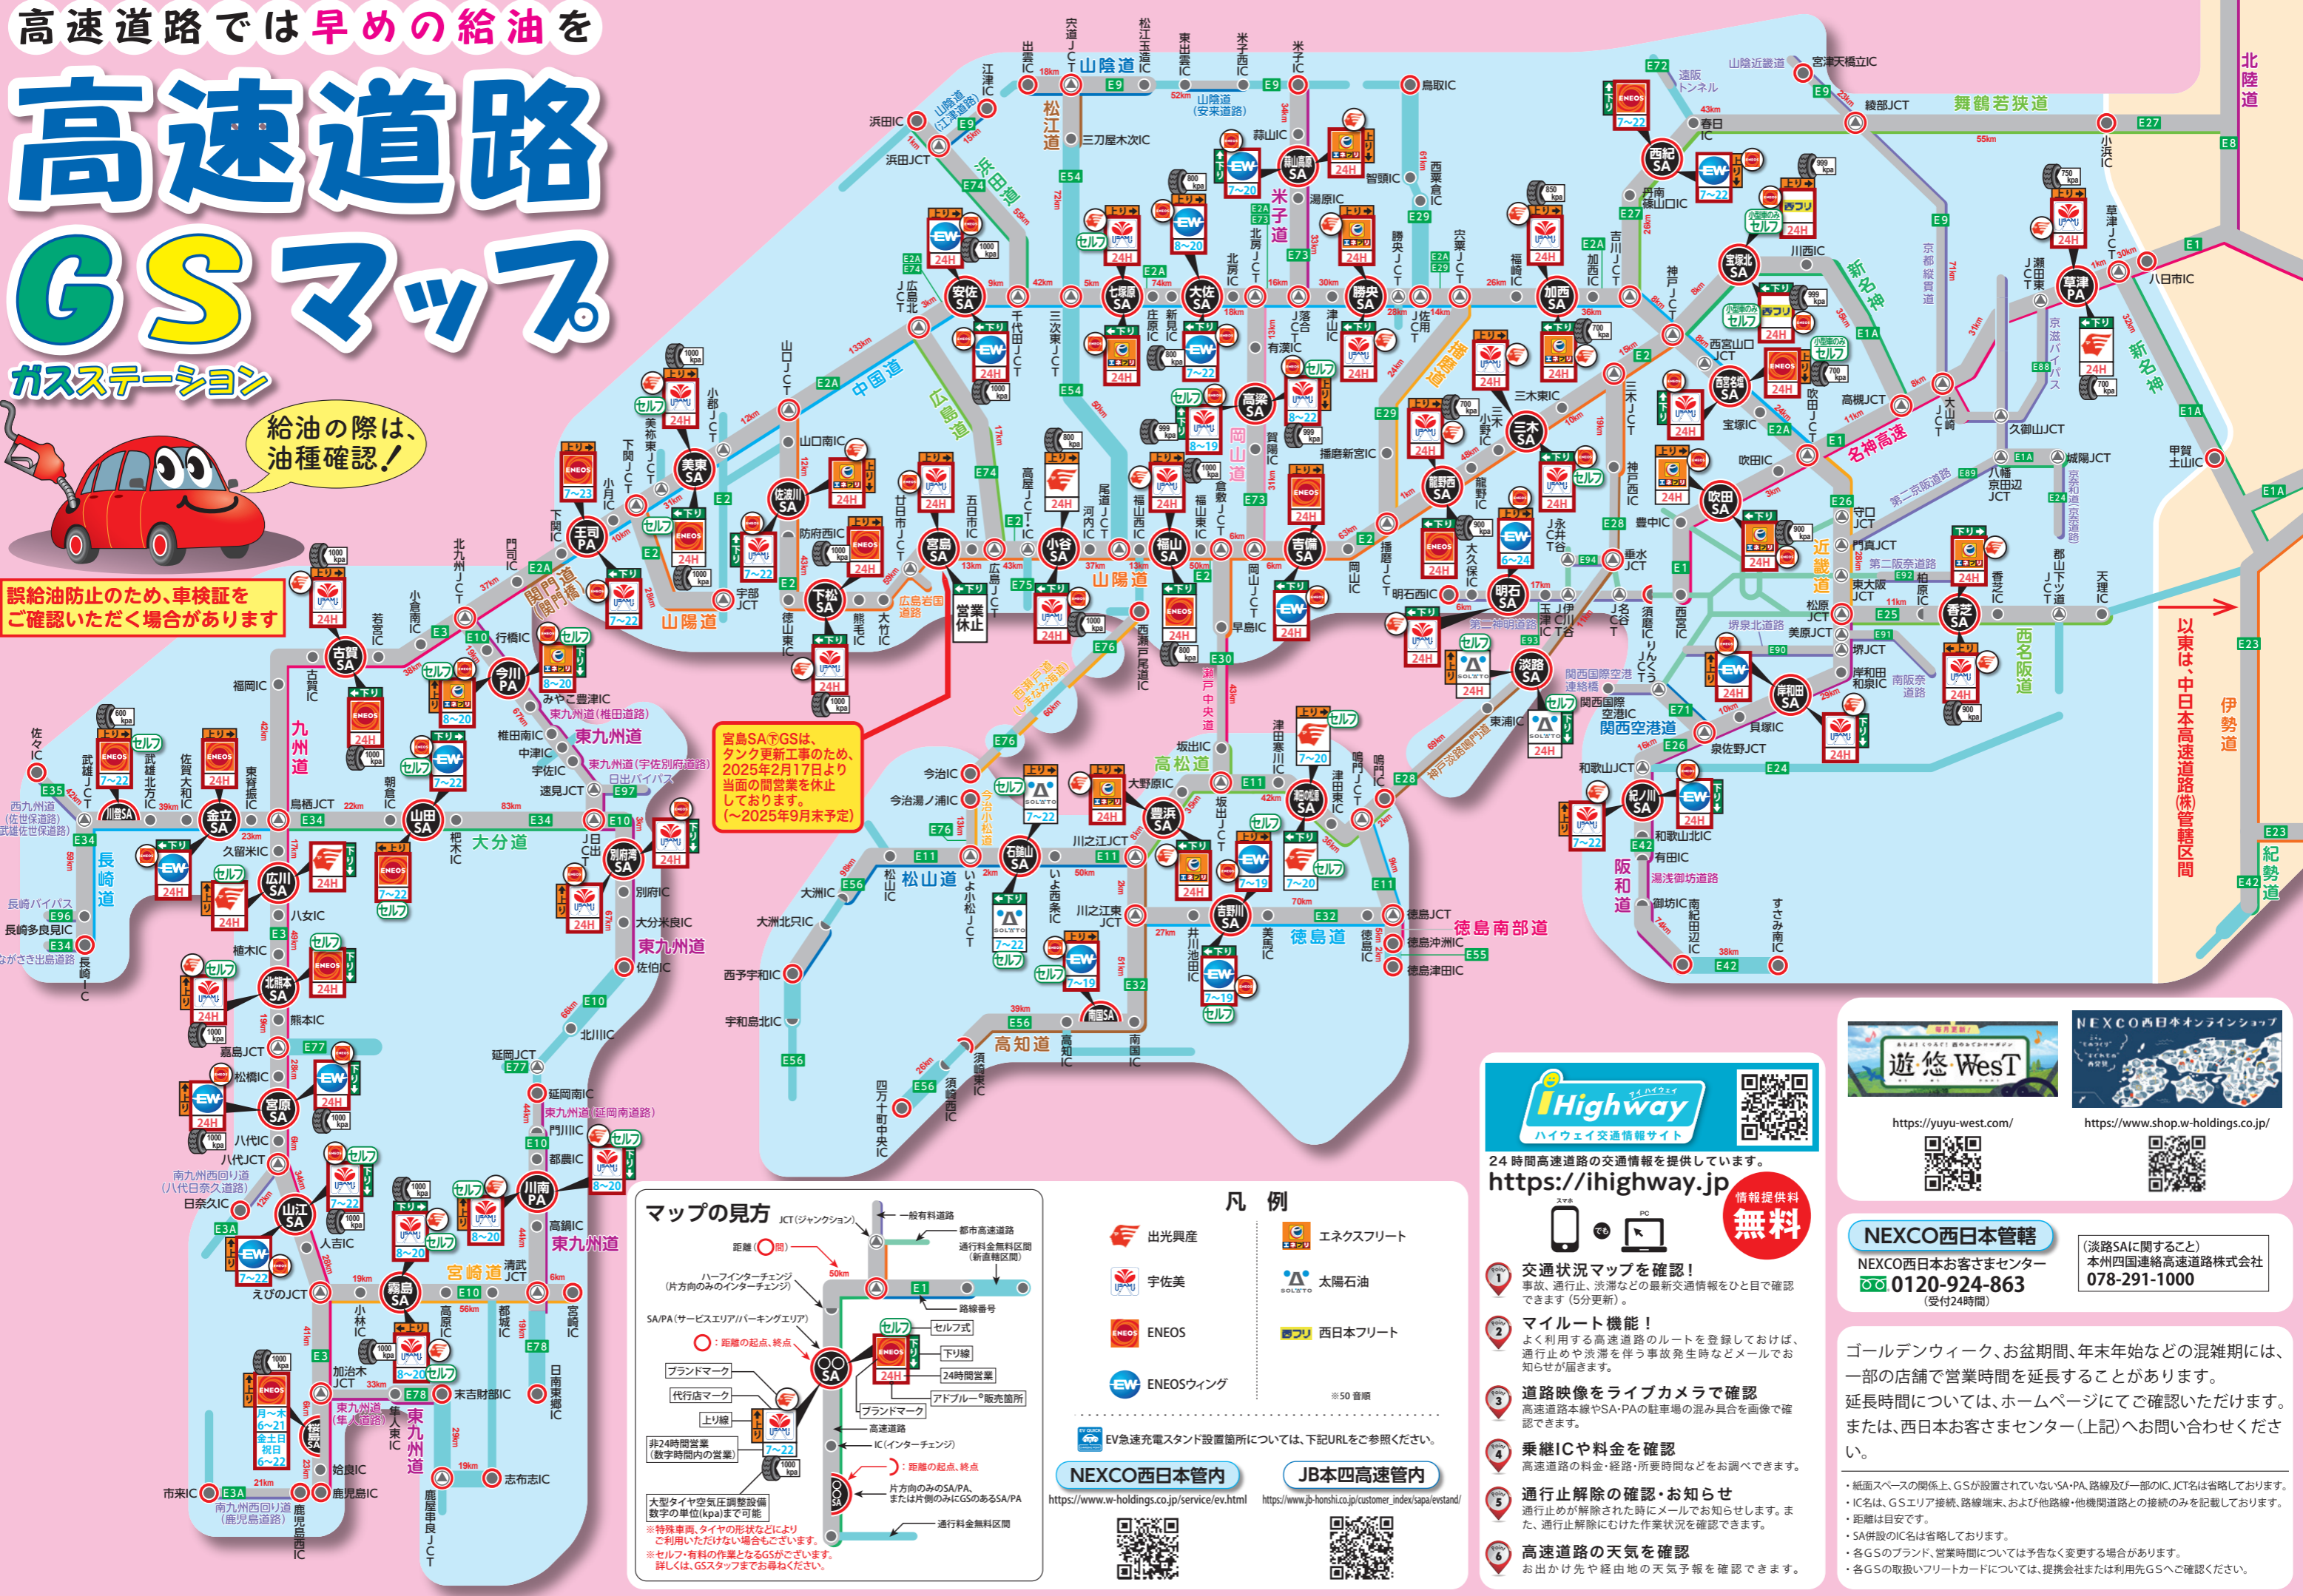

高速道路では早めの給油を

高速道路GSマップ

ガステーション

誤給油防止のため、車検証をご確認いただく場合があります

宮島SAでGSは、タンク更新工事のため、2025年2月17日より当面の間営業を休止しております。(～2025年9月末予定)

マップの見方

JCT(ジャンクション) 一般有料道路 都市高速道路 通行料金無料区間(新直轄区間)

距離 (○)km

ハイパーインターチェンジ(片方向のみのインターチェンジ)

SA/PA(サービスエリア/パーキングエリア)

○: 距離の起点、終点

ブランドマーク

代行店マーク

上り線

非24時間営業(数字時間内の営業)

大型タイヤ空気圧調整設備(数字の単位(kpa)まで可能)

EV急速充電スタンド設置箇所については、下記URLをご参照ください。

NEXCO西日本管内 <https://www.w-holdings.co.jp/service/ev.html>

JB本四高速管内 https://www.jb-honshi.co.jp/customer_index/sapa/evstand/

Highway

ハイウェイ交通情報サイト

24時間高速道路の交通情報を提供しています。

<https://ihighway.jp>

情報提供料 無料

- 交通状況マップを確認! 事故、通行止、渋滞などの最新交通情報をひと目で確認できます。(5分更新)
- マイルール機能! よく利用する高速道路のルートに登録しておけば、通行止めや渋滞を伴う事故発生時などメールでお知らせが届きます。
- 道路映像をライブカメラで確認 高速道路本線やSA・PAの駐車場の混み具合を画像で確認できます。
- 乗継ICや料金を確認 高速道路の料金・経路・所要時間などを調べられます。
- 通行止解除の確認・お知らせ 通行止めが解除された時にメールでお知らせします。また、通行止解除にむけた作業状況を確認できます。
- 高速道路の天気を確認 お出かけ先や経由地の天気予報を確認できます。