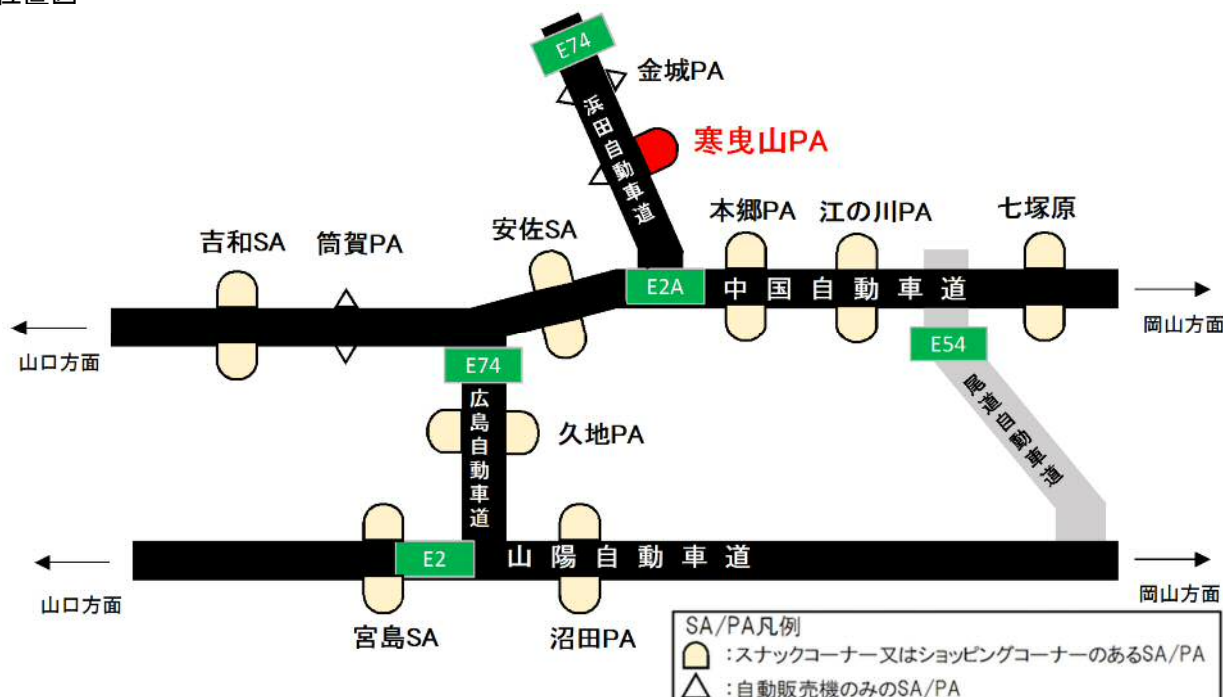

令和3年3月5日
西日本高速道路株式会社
西日本高速道路サービス・ホールディングス株式会社

報道関係各位

E74 浜田自動車道 寒曳山PA（上り線）の営業内容変更について

NEXCO 西日本中国支社（広島市安佐南区、支社長：小笹 浩司）と西日本高速道路サービス・ホールディングス株式会社中国支社（広島市中区、支社長：柴崎 泰司）が管理・運営しております E74 浜田自動車道 寒曳山パーキングエリア（PA）（上り線）につきまして、令和3年3月31日をもって、スナックコーナー及びショッピングコーナーの営業を終了し、自動販売機コーナーのみを営業します。

スナックコーナー及びショッピングコーナーにつきまして、長い間ご愛顧いただきまして、誠にありがとうございました。

1. 営業終了日時

令和3年3月31日（水曜） 午後6時

2. 営業終了場所等

道路名	休憩施設名・所在地	現在の営業時間
E74 浜田自動車道	寒曳山 PA（上り線：中国道方面） 広島県山県郡北広島町大朝 310-2	平日： 9：00～18：00 土日祝： 9：00～19：00

※自動販売機コーナー（24時間営業）、トイレは引き続きご利用いただけます。

3. 位置図

※各 SA/PA の営業時間はホームページをご覧ください。
<https://www.w-holdings.co.jp/>