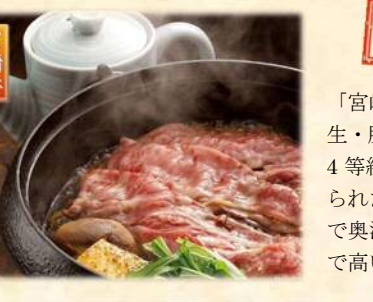

## 福岡県

博多の2大鍋「水  
たき」と「もつ鍋」  
を提供している  
「博多華味鳥」の  
味がご家庭でも  
お楽しみいただ  
けるセットです。

「ふく太郎本舗」  
ふく鍋フルコース

## 福岡県

鍋の王様「ふくちり」  
に、旨味たっぷり「ふ  
くつみれ」、とらふく  
の皮を練り込んだ「ふ  
くうどん」などと、「ひ  
れ酒」を一緒に楽しめ  
る豪華なセットです。

「豊後絆屋(ぶんきずなや)」  
大分海鮮寄せ鍋

## 大分県

大分県産の海鮮  
素材を贅沢に使  
ったあご出汁の  
効いたボリューム  
満点の海鮮寄  
せ鍋セットです。

カンパチの  
しゃぶしゃぶセット

## 大分県

大分県で養殖された、真鯛  
とカンパチのセットをご  
用意しました。昆布でだし  
をとった鍋にサッとくぐ  
らせ、大分ならではのカボ  
ス果汁をポン酢に入れて  
お召し上がりください。

宮崎牛  
宮崎牛肩ロースすき焼