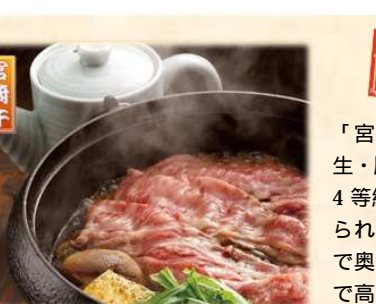

## 福岡県

博多の2大鍋「水  
たき」と「もつ鍋」  
を提供している  
「博多華味鳥」の  
味がご家庭でも  
お楽しみいただ  
けるセットです。

「ふく太郎本部」  
ふく鍋フルコース

## 福岡県

鍋の王様「ふくちり」  
に、旨味たっぷり「ふ  
くつみれ」、とらふく  
の皮を練り込んだ「ふ  
くうどん」などと、「ひ  
れ酒」を一緒に楽しめ  
る豪華なセットです。

「豊後絆屋(ぶんぎずなや)」  
大分海鮮寄せ鍋

## 大分県

大分県産の海鮮  
素材を贅沢に使  
ったあご出汁の  
効いたボリューム  
満点の海鮮寄  
せ鍋セットです。

カンパチの  
しゃぶしゃぶセット

## 大分県

大分県で養殖された、真鯛  
とカンパチのセットをご  
用意しました。昆布でだし  
をとった鍋にサッとくぐ  
らせ、大分ならではのカボ  
ス果汁をポン酢に入れて  
お召し上がりください。

宮崎牛  
宮崎牛肩ロースすき焼