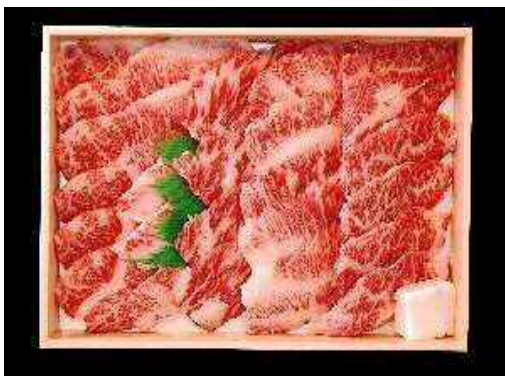

① 「賞品当選券」の賞品受取り方法

お肉が記載された「賞品当選券」が出た場合、官製はがきに氏名・住所・電話番号を書いて「賞品当選券」を貼付して郵送していただき、お申し出頂いたご住所に賞品を発送させていただきます。

※「賞品当選券」の応募期限は平成 31 年 4 月 7 日(日)まで(消印有効)。

賞品内容 西日本のお肉(※別紙②参照)

【兵庫県】神戸牛 焼肉用