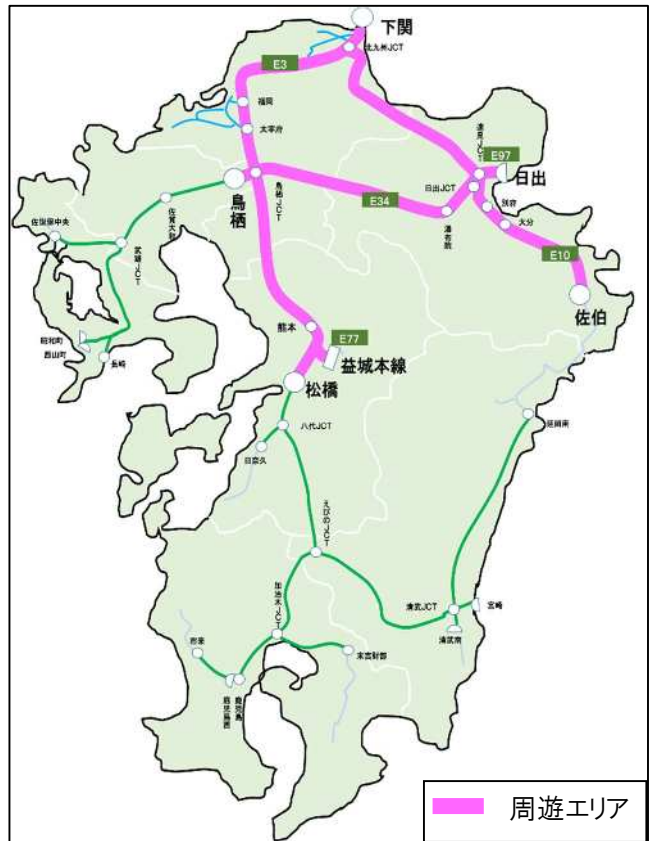

あらかじめ、NEXCO西日本のウェブサイトなどで利用予定経路の料金を確認のうえお申込みください。

※周遊エリア外の区間の料金は別途請求させていただきます。また福岡都市高速道路等 NEXCO 西日本が管理する道路以外の料金は別途必要です。

(2) 周遊エリア

(A) 西部九州乗り放題プラン

(B) 北部九州乗り放題プラン

(C) 九州全域乗り放題プラン

【特典情報】

ぎゅぎゅっと九州 マリンワールド海の中道ドライブパスをご利用のお客さま限定！
SA・PAで使えるオトクなクーポンをご用意しています～