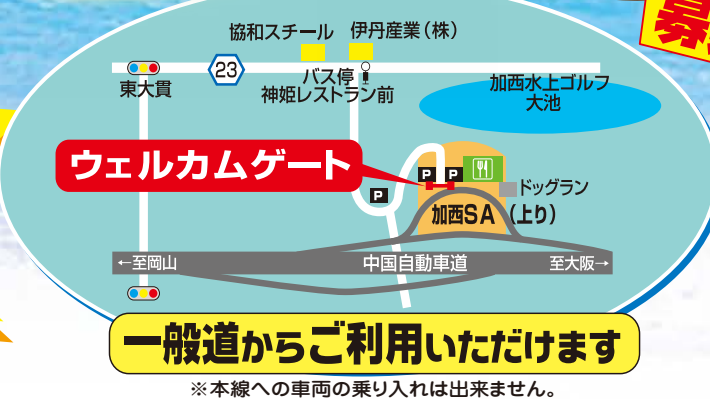

7月8日(日)
お楽しみ
スタンプラリー
粗品進呈
11時~