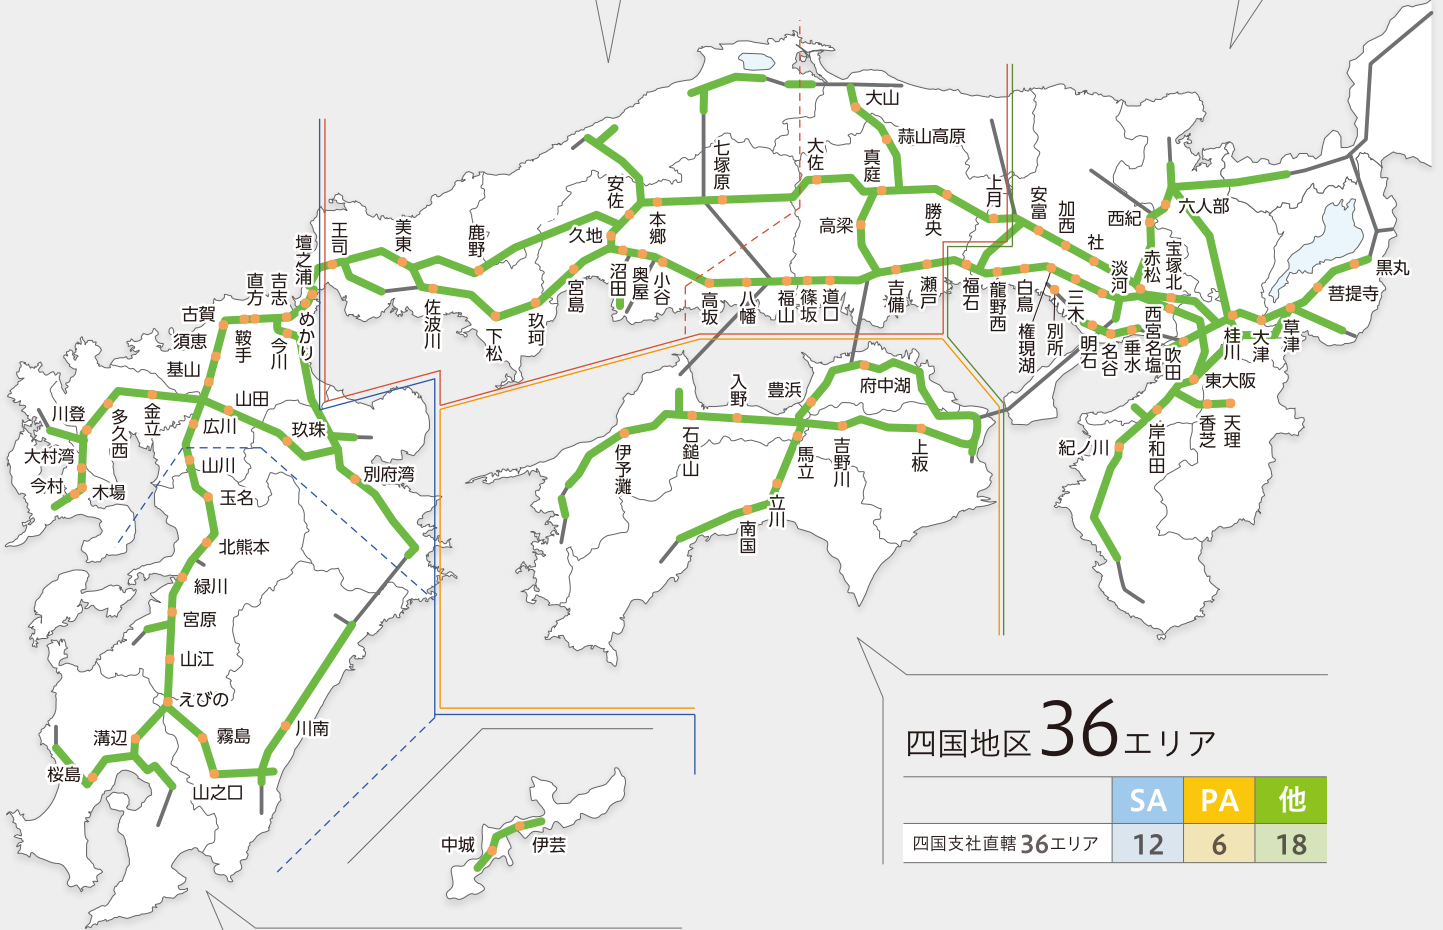

合計 **302** エリア

SA	PA	他
91	94	117 <small>(自動販売機のみ設置)</small>

※地図は有人施設を記載

中国地区 **99** エリア

	SA	PA	他
中国地区 全 99エリア	28	27	44
中国支社直轄 59エリア	16	12	31
岡山営業所 40エリア	12	15	13

関西地区 **74** エリア

	SA	PA	他
関西支社直轄 74エリア	23	31	20

四国地区 **36** エリア

	SA	PA	他
四国支社直轄 36エリア	12	6	18

九州地区 **93** エリア

	SA	PA	他
九州地区 全 93エリア	28	30	35
九州支社直轄 50エリア	14	18	18
熊本営業所 39エリア	12	10	17
沖縄営業所 4 エリア	2	2	0