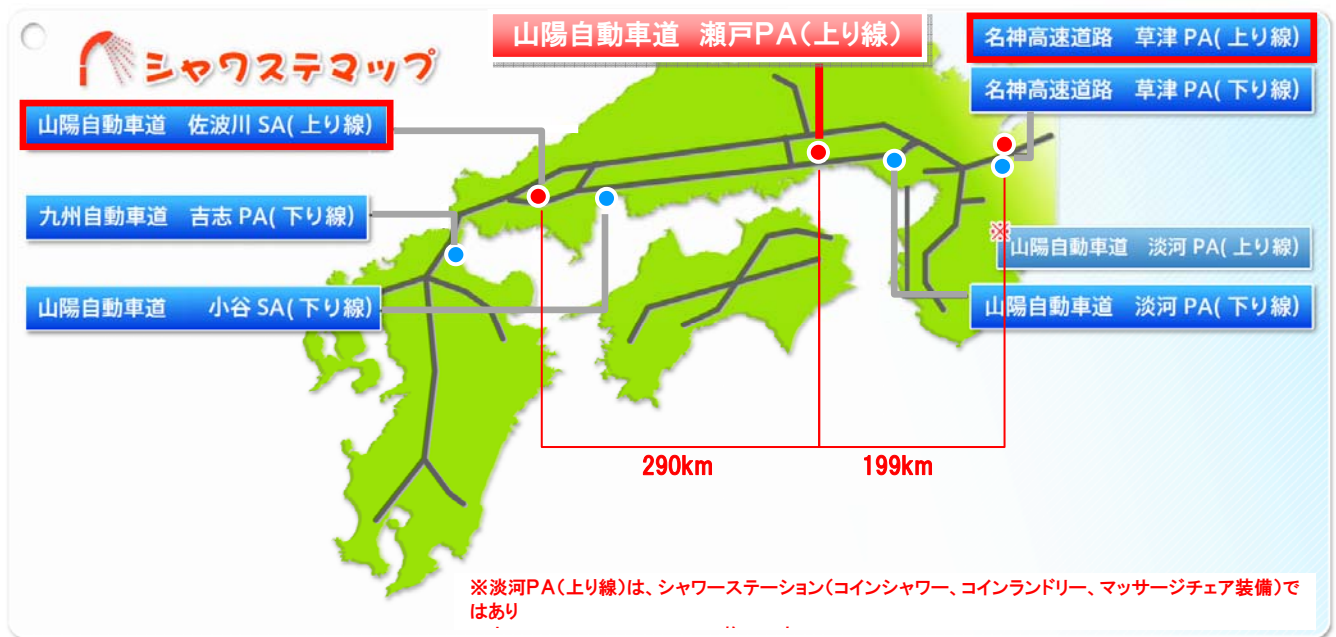

なお、瀬戸パーキングエリア(上り線)シャワーステーションは、大阪・東京方面へ向かう上り線で、すでに営業している山陽自動車道佐波川サービスエリアと名神高速道路草津パーキングエリアの間に位置する3店舗目の施設となります。

### 1.シャワーステーションの概要

- 1)営業開始 平成24年2月20日(月) 午前10時より
- 2)所在地 山陽自動車道 瀬戸パーキングエリア 上り線内 (岡山県岡山市)
- 3)設備内容 コインシャワー4室(男性用3室・女性用1室)、  
コインランドリー(洗濯、乾燥)各3台、  
マッサージチェア2台
- 4)利用料金 コインシャワー 10分200円  
コインランドリー (洗濯機)1回300円、(乾燥機)20分100円  
マッサージチェア 無料
- 5)営業時間 24時間営業

(シャワーステーション外観イメージ)

シャワー

ランドリーコーナー

(施設内イメージ)

## 2. 位置図

(瀬戸PA(上り線)エリア内位置図)