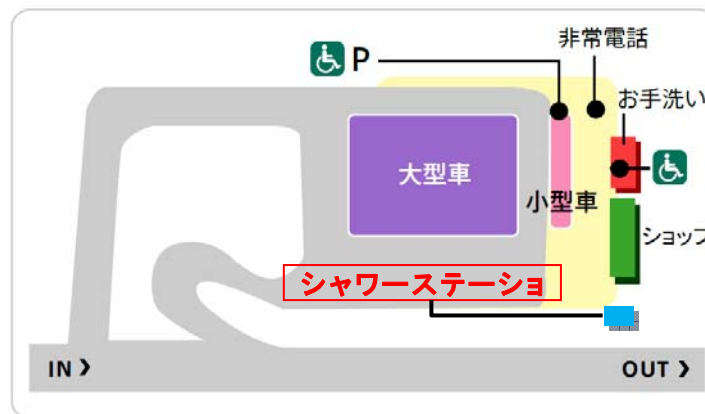

なお、瀬戸パーキングエリア(上り線)シャワーステーションは、大阪・東京方面へ向かう上り線で、すでに営業している山陽自動車道佐波川サービスエリアと名神高速道路草津パーキングエリアの間に位置する3店舗目の施設となります。

### 1.シャワーステーションの概要

- 1)営業開始 平成24年2月20日(月) 午前10時より
- 2)所在地 山陽自動車道 瀬戸パーキングエリア 上り線内 (岡山県岡山市)
- 3)設備内容 コインシャワー4室(男性用3室・女性用1室)、  
コインランドリー(洗濯、乾燥)各3台、  
マッサージチェア2台
- 4)利用料金 コインシャワー 10分200円  
コインランドリー (洗濯機)1回300円、(乾燥機)20分100円  
マッサージチェア 無料
- 5)営業時間 24時間営業

(シャワーステーション外観イメージ)

シャワー

ランドリーコーナー

(施設内イメージ)

## 2. 位置図

(瀬戸PA(上り線)エリア内位置図)