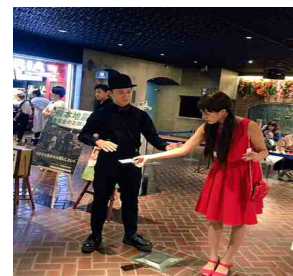

マネキンユニット「sho_maa」

※写真画像はイメージです。