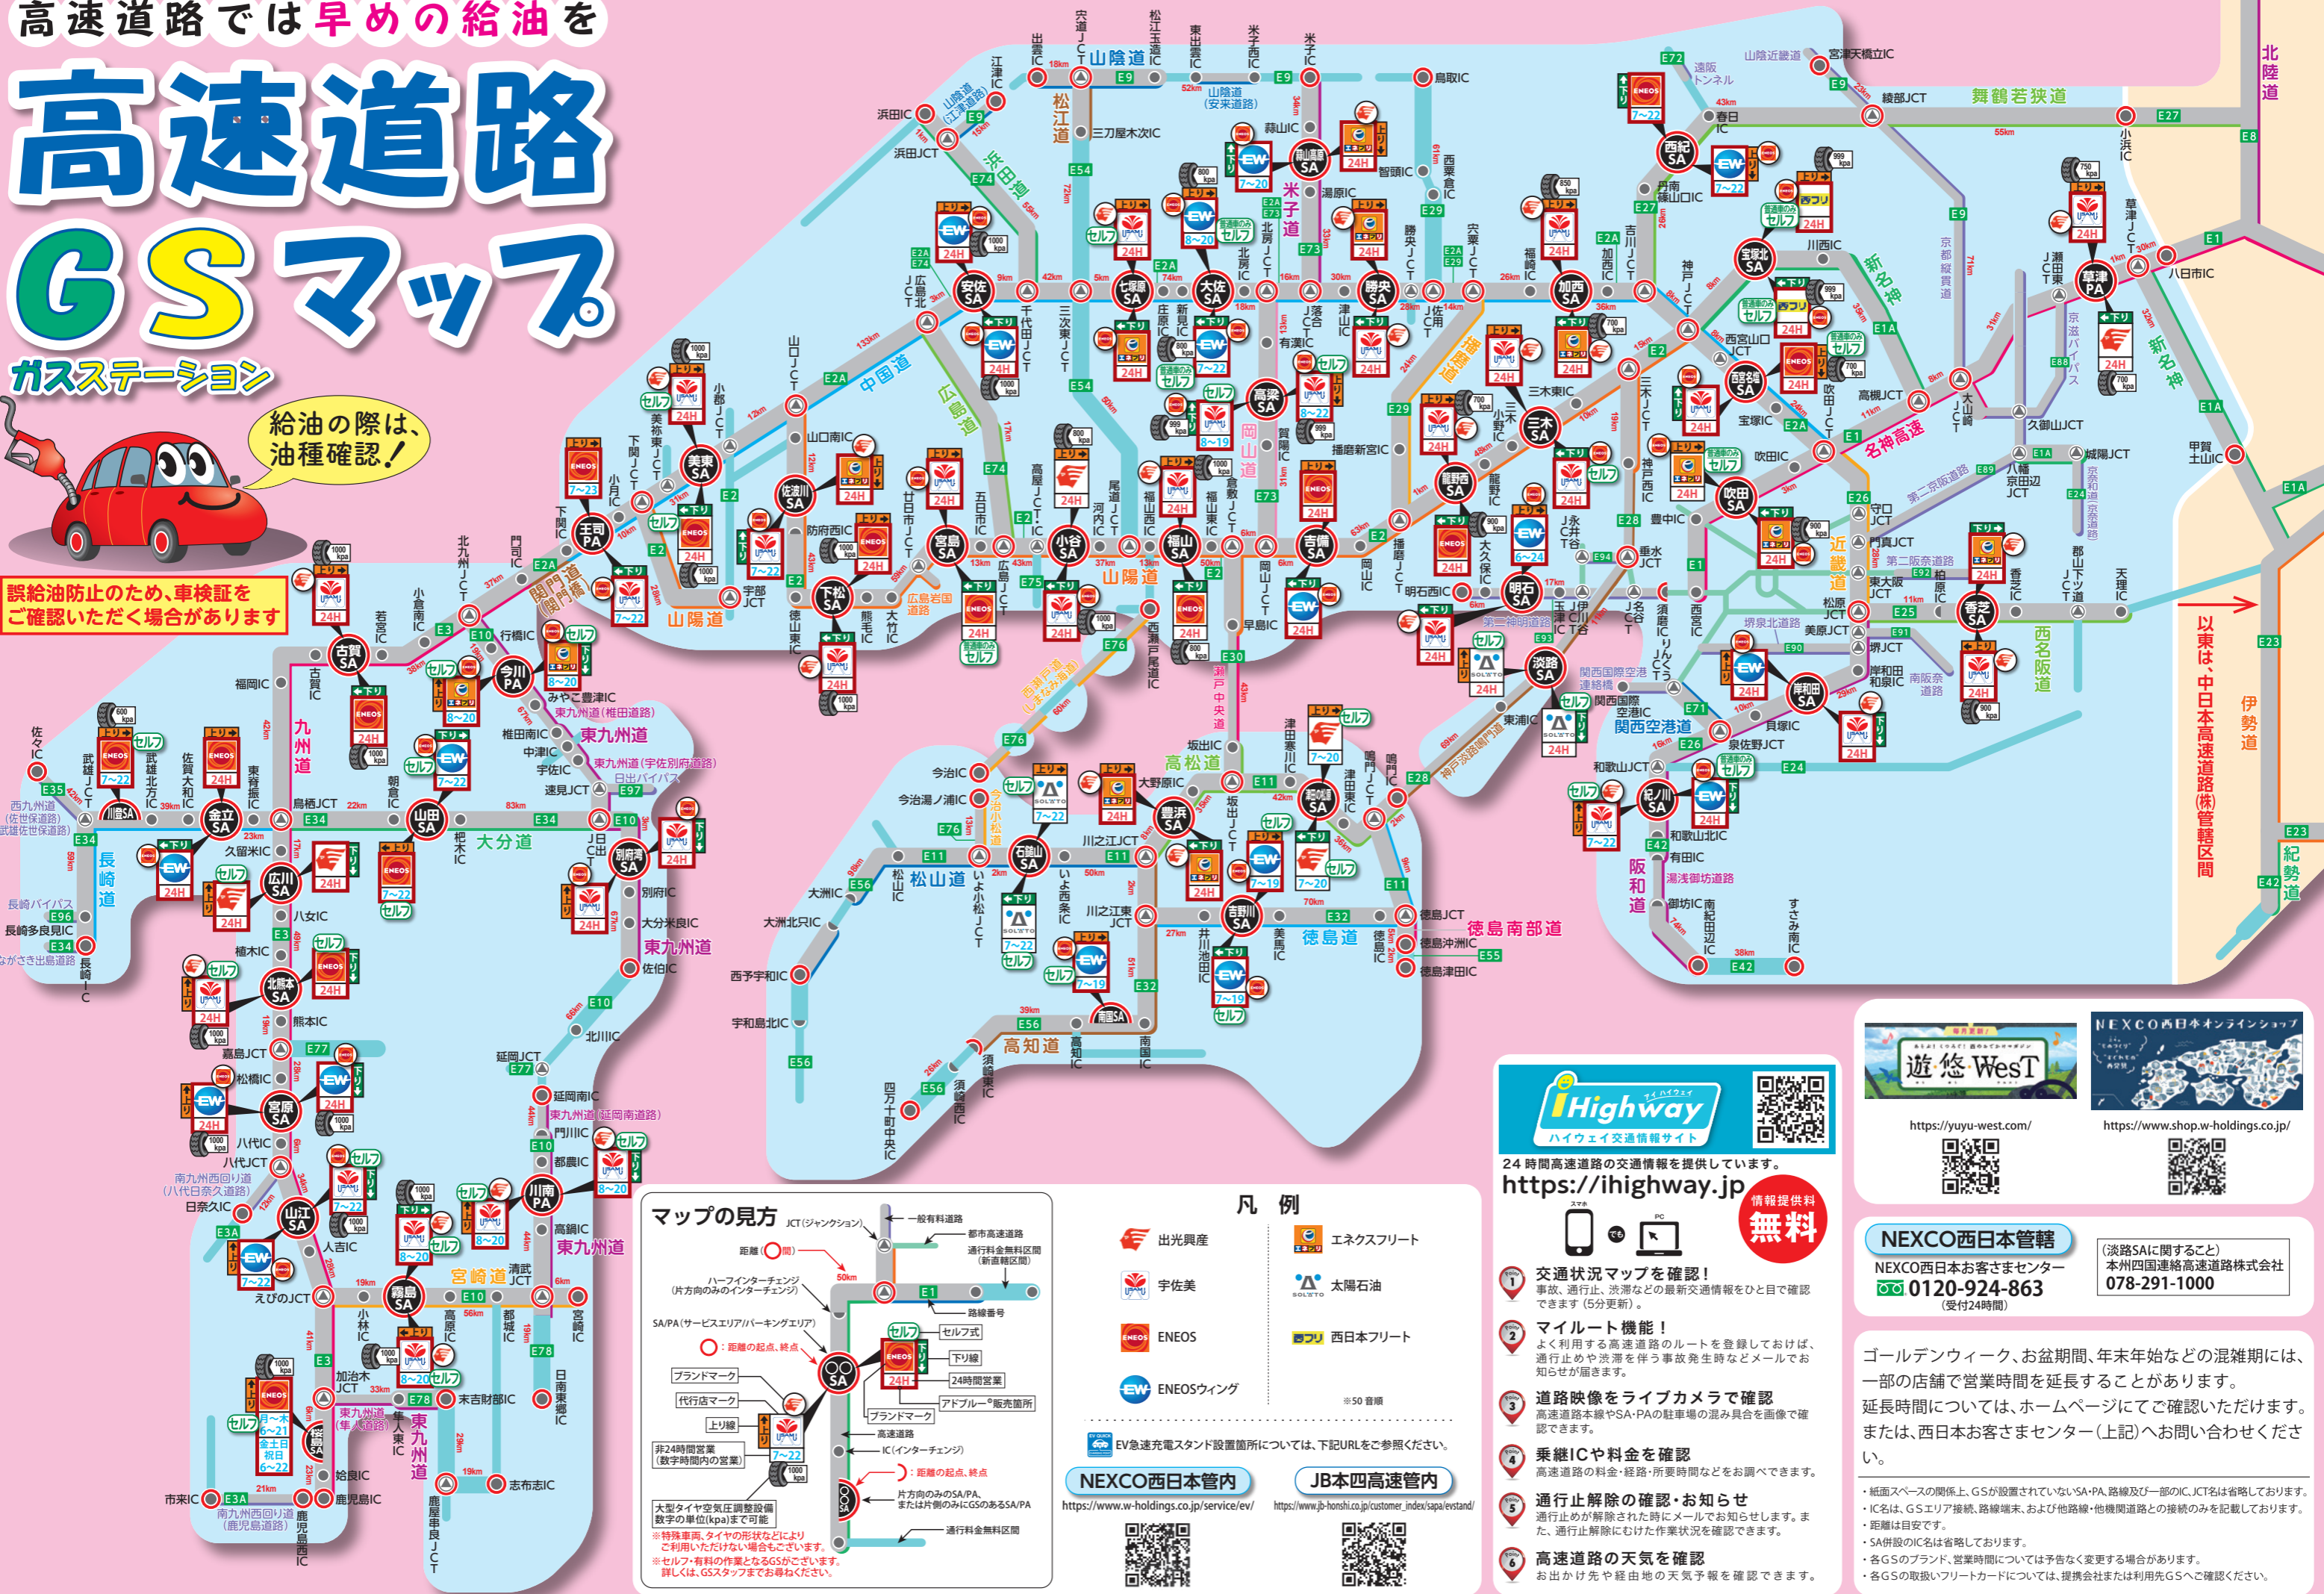

# 高速道路GSマップ

ガスステーション

誤給油防止のため、車検証をご確認いただく場合があります

給油の際は、油種確認!

誤給油防止のため、車検証をご確認いただく場合があります

### マップの見方

JCT(ジャンクション) 一般有料道路

都市高速道路 通行料金無料区間(新直轄区間)

距離 (○間) 50km

ハイパーインターチェンジ(片方向のみのインターチェンジ)

SA/PA(サービスエリア/パーキングエリア)

○: 距離の起点、終点

ブランドマーク

代行店マーク

上り線

非24時間営業(数字時間内の営業)

IC(インターチェンジ)

高速道路

IC(インターチェンジ)

片方向のみのSA/PA、または片側のみにGSのあるSA/PA

通行料金無料区間

### Highway

ハイウェイ交通情報サイト

24時間高速道路の交通情報を提供しています。  
<https://ihighway.jp>

情報提供料 **無料**

- 交通状況マップを確認! 事故、通行止、渋滞などの最新交通情報をひと目で確認できます。(5分更新)
- マイルート機能! よく利用する高速道路のルートに登録しておけば、通行止めや渋滞を伴う事故発生時などメールでお知らせが届きます。
- 道路映像をライブカメラで確認 高速道路本線やSA・PAの駐車場の混み具合を画像で確認できます。
- 乗継ICや料金を確認 高速道路の料金・経路・所要時間などを調べられます。
- 通行止解除の確認・お知らせ 通行止めが解除された時にメールでお知らせします。また、通行止解除にむけた作業状況を確認できます。
- 高速道路の天気を確認 お出かけ先や経由地の天気予報を確認できます。